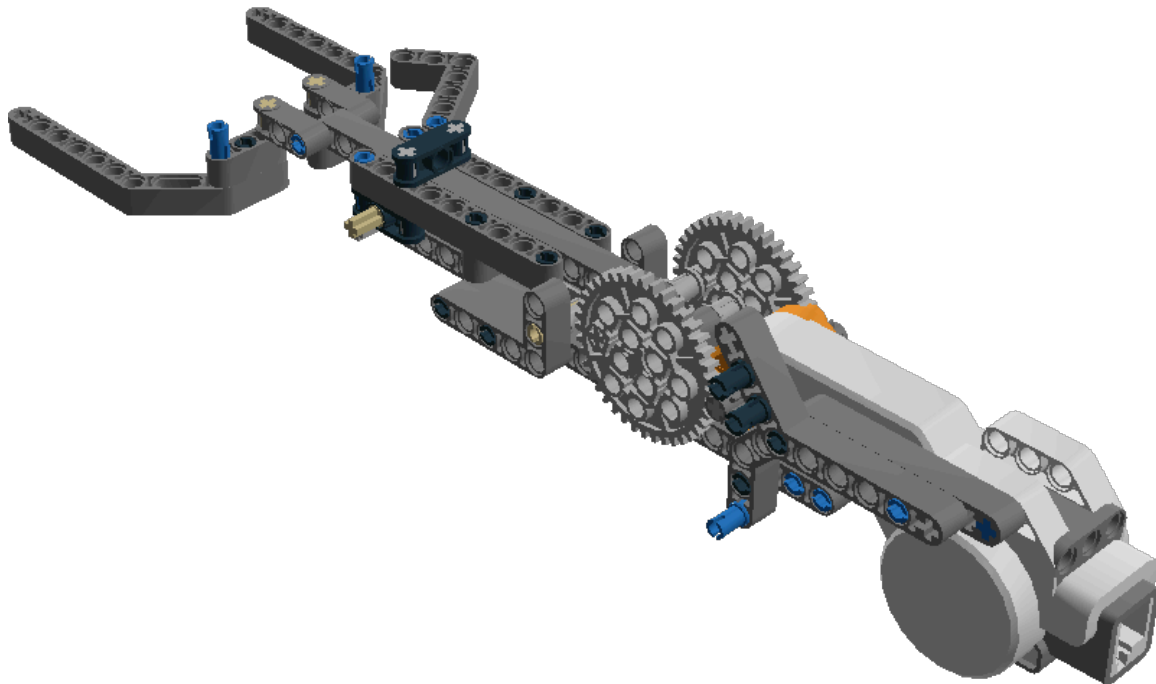

1 x

1 x

Step 32 of 35

1 x

1 x

1 x

Step 33 of 35

Step 34 of 35

1 x

1 x

1 x

1 x

Step 35 of 35

Joindre l'extrémité de la pièce  
au raccord bleu

1 x  4297008 Tacho Motor - Bright Orange,Dark Stone Grey,Light Stone Grey

3 x  4210751 TECHNIC 3M BEAM - Dark Stone Grey