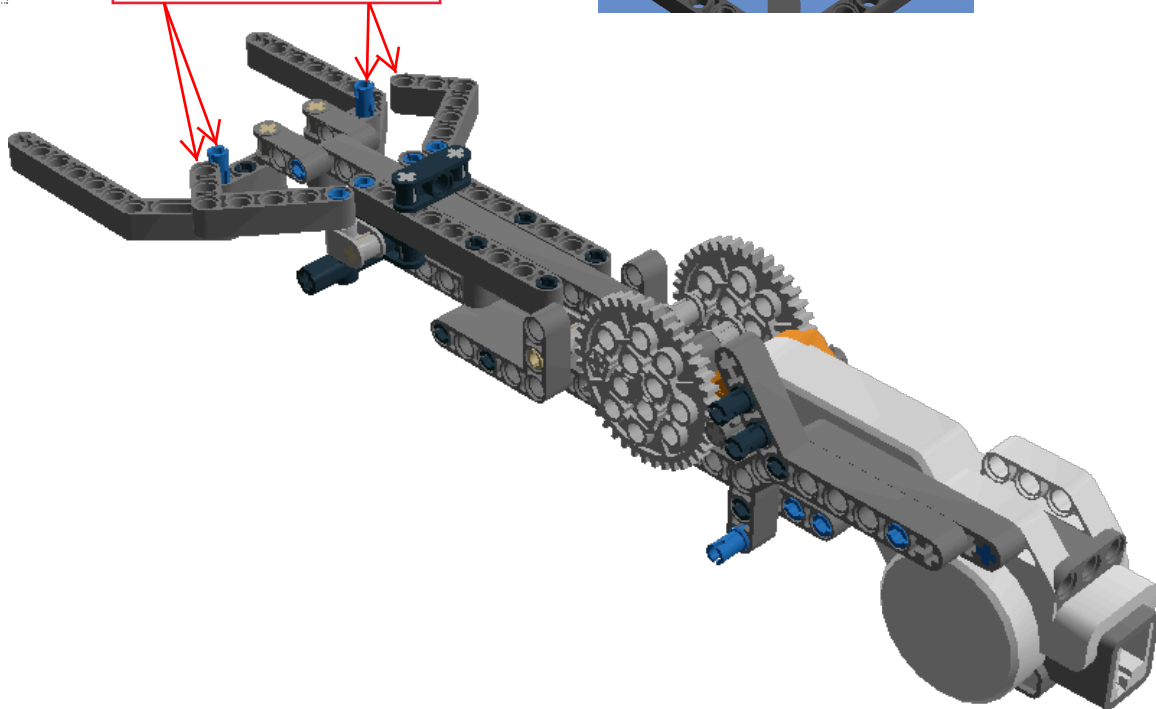

1 x

1 x

Step 32 of 35

1 x

1 x

1 x

Step 33 of 35

Step 34 of 35

1 x

1 x

1 x

1 x

Step 35 of 35

Joindre l'extrémité de la pièce  
au raccord bleu

1 x  4297008 Tacho Motor - Bright Orange,Dark Stone Grey,Light Stone Grey

3 x  4210751 TECHNIC 3M BEAM - Dark Stone Grey