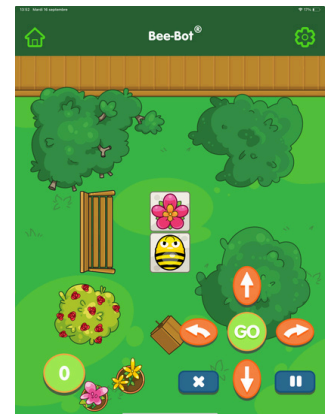

Défis programmation sur tablette

Application Bee-Bot, disponible dans le Self Service - Robotique.

Robotique >

8 niveaux avec 6 défis pour chacun de ces niveaux, classés par ordre de difficulté.

1er niveau : Garden

8ème niveau : Birthday

Interface de l'application Bee-Bot

Page d'accueil pour choisir un niveau

Pour effacer les défis déjà réalisés

(permet de réinitialiser le jeu entre les joueurs)

Pour afficher le nombre de commandes programmées

(il est possible de dérouler un bandeau qui affichera les commandes)