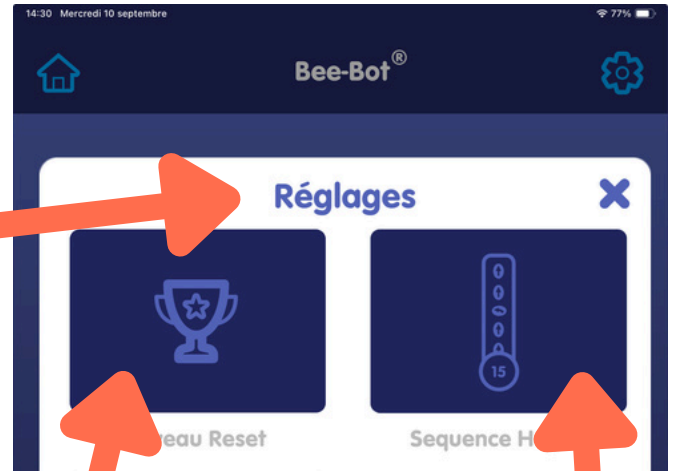

Défis programmation sur tablette

Application Bee-Bot, disponible dans le Self Service - Robotique.

Robotique >

8 niveaux avec 6 défis pour chacun de ces niveaux, classés par ordre de difficulté.

1er niveau : Garden

8ème niveau : Birthday

Interface de l'application Bee-Bot

Page d'accueil pour choisir un niveau

Pour effacer les défis déjà réalisés

(permet de réinitialiser le jeu entre les joueurs)

Pour afficher le nombre de commandes programmées