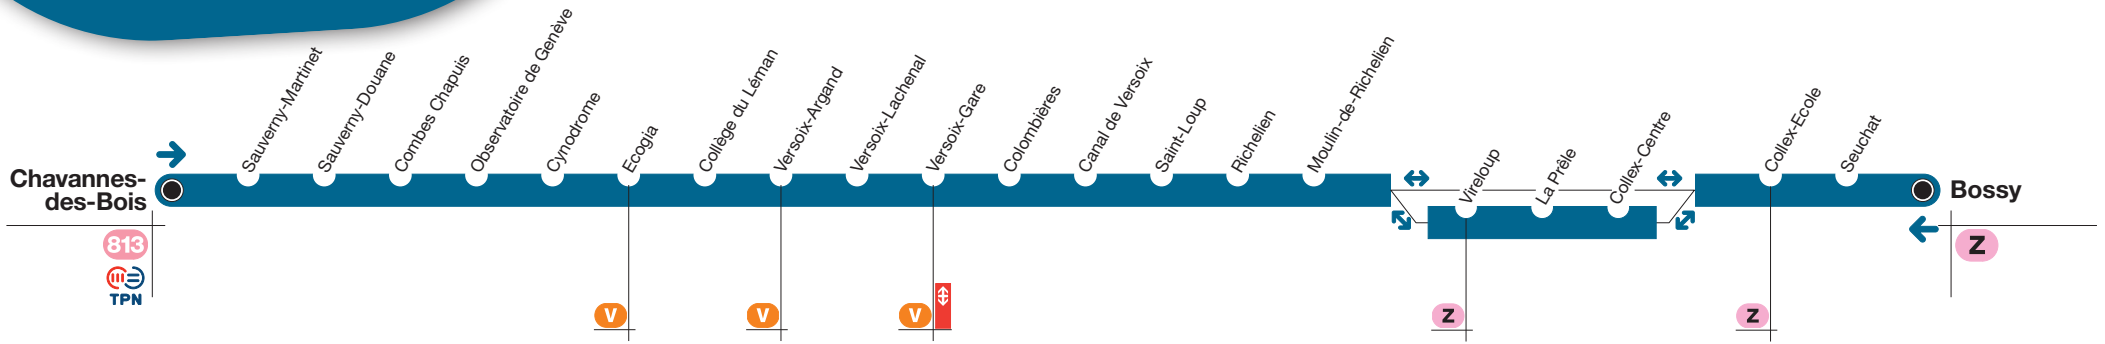

U

Les horaires

(valables dès le 11.02.2017)

Lundi au vendredi → Chavannes-des-Bois

Bossy	06:44	07:39	08:03	08:26	09:24	10:20	11:11	11:49	12:24	12:41	13:04	14:11	15:11	16:11	16:41	17:11	17:52	18:15	19:15	20:11	|	|	|	|	|
Collex-Ecole	06:47	07:42	08:06	08:29	09:27	10:23	11:14	11:52	12:27	12:44	13:07	14:14	15:14	16:14	16:44	17:14	17:55	18:18	19:18	20:14	|	|	|	|	|
Vireloup	|	|	08:08	|	|	|	|	|	|	|	13:09	|	|	|	|	|	|	|	|	|	|	|	|	|	|
Richellen	06:50	07:45	08:15	08:32	09:30	10:26	11:17	11:55	12:30	12:47	13:16	14:17	15:17	16:17	16:47	17:17	17:58	18:21	19:21	20:17	|	|	|	|	|
Colombières	06:53	07:48	08:18	08:35	09:33	10:29	11:20	11:58	12:33	12:50	13:19	14:20	15:20	16:20	16:50	17:20	18:01	18:24	19:24	20:20	|	|	|	|	|
Versoix-Gare	06:54	07:49	08:19	08:36	09:34	10:30	11:21	11:59	12:34	12:51	13:20	14:21	15:21	16:21	16:51	17:21	18:02	18:25	19:25	20:21	|	|	|	|	|
↔ Versoix	07:09	08:09	08:27	08:39	09:39	10:39	11:39	12:09	12:39	13:09	13:39	14:39	15:39	16:39	17:09	17:39	18:09	18:39	19:39	20:39	|	|	|	|	|
↔ Genève	07:26	08:26	08:36	08:56	09:56	10:56	11:56	12:26	12:56	13:26	13:56	14:56	15:56	16:56	17:26	17:56	18:26	18:56	19:56	20:56	|	|	|	|	|
↔ Genève	06:32	07:32	08:02	08:02	09:02	10:02	11:02	11:32	|	12:32	13:02	14:02	15:02	16:02	16:32	17:02	17:52	18:02	19:02	20:02	|	|	|	|	|
↔ Versoix	06:46	07:46	08:16	08:16	09:16	10:16	11:16	11:46	|	12:46	13:16	14:16	15:16	16:16	16:46	17:16	17:57	18:16	19:16	20:16	|	|	|	|	|
Versoix-Gare	06:54	07:49	08:19	08:36	09:34	10:30	11:21	11:59	|	12:51	13:20	14:21	15:21	16:21	16:51	17:21	18:02	18:25	19:25	20:21	|	|	|	|	|
Collège du Léman	06:57	07:52	08:22	08:39	09:37	10:33	11:24	12:02	|	12:54	13:23	14:24	15:24	16:24	16:54	17:24	18:05	18:28	19:28	20:24	|	|	|	|	|
Sauvigny-Douane	07:01	07:56	08:26	08:43	09:41	10:37	11:28	12:06	|	12:58	13:27	14:28	15:28	16:28	16:58	17:28	18:09	18:32	19:32	20:28	|	|	|	|	|
Chavannes-des-Bois	07:05	08:00	08:30	08:47	09:45	10:41	11:32	12:10	|	13:02	13:31	14:32	15:32	16:32	17:02	17:32	18:13	18:36	19:36	20:32	|	|	|	|	|

Lundi au vendredi → Bossy