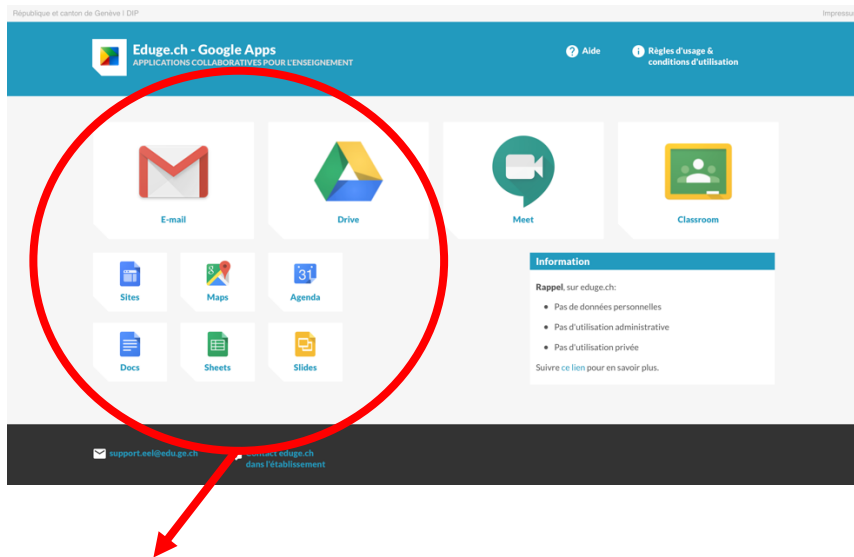

Navigation dans GSuite

Lorsque vous cliquez sur une de ces icônes et que vous vous êtes connectés vous arrivez dans les différentes applications de GSuite.

Quelle que soit l'application dans lequel vous êtes, vous avez en haut à gauche le bouton de navigation suivant qui vous permet de passer d'une application à l'autre :

☰ Lorsque vous cliquez ici, le menu de navigation vous permet de passer à une autre application