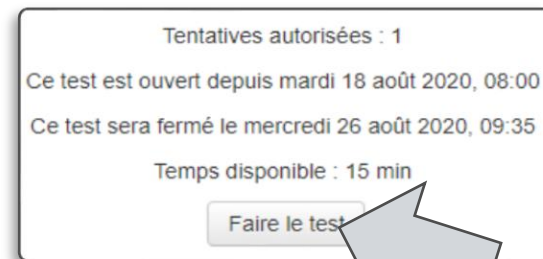

Rechercher votre cours

(En haut à droite)

**NE PAS OUBLIER
DE SE DECONNECTER**

5

6

déconnexion

Accès aux QCM (connexion obligatoire)

<https://edu.ge.ch/moodle/>

Gestion de projet et méthodologie

Se connecter

Rechercher la leçon
(date)

Cliquer sur le QCM

Démarrer le QCM

Confirmer

Faire le QCM

Accéder à la page d'accueil