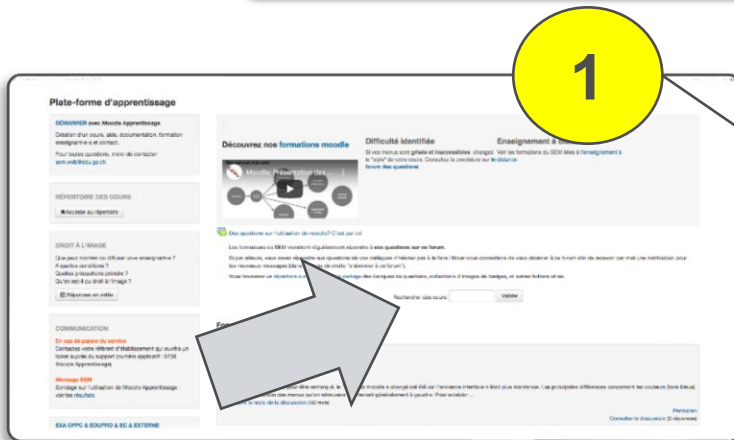

➤ Plate-forme d'apprentissage, cours en ligne

➤ Disponible

<https://edu.ge.ch/moodle/>

- 24/7
- partout (maison, école, etc.)
- sur tous les équipements connectés

Accès au cours (pas besoin de connexion)

Accéder à la page d'accueil

<https://edu.ge.ch/moodle/>

Saisir le nom de la classe
ID3

Chercher le cours
Cliquer sur le titre

Utiliser le cours

Se connecter au FOAD Moodle

Accéder à la page d'accueil

<https://edu.ge.ch/moodle/>

Gestion de projet et méthodologie